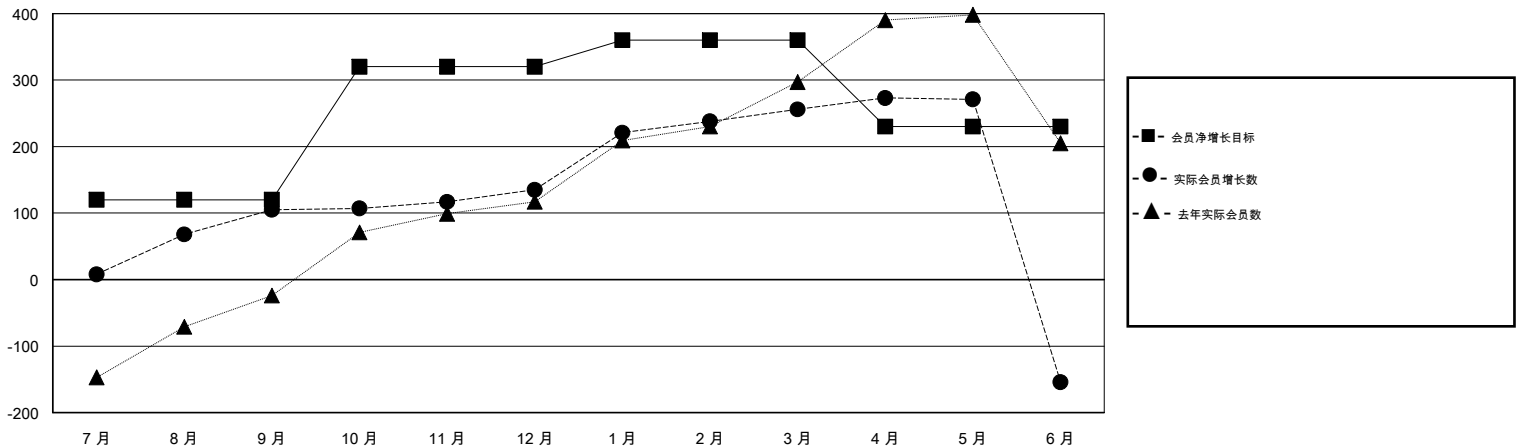

MONTHLY MEMBERSHIP PROGRESS REPORT

District 385

Results as of: 06/30/2018

GMT: ZIYU LIN

地点 CHINA

GMT宪章区

分会			
成果 2017-2018			
季	新分会目标	新会	会员流失的分会
7月/8月/9月	1	0	0
10月/11月/12月	5	1	0
1月/2月/3月	2	1	0
4月/5月/6月	1	0	0

位会员@每位须缴			
成果 2017-2018			
季	会员净增长目标	实际会员增长数	实际退会会员 (包括转会)
7月/8月/9月	120	167	43
10月/11月/12月	200	75	44
1月/2月/3月	40	144	20
4月/5月/6月	-130	29	435

目标与实际新会累积

目标和实际会员累积

已取消的分会: 0	59 CLUBS OF 79 增添1位或以上的新会员	性别分布 男 1,116 (51.17%) 女 1,065 (48.83%) 年度女性会员百分比目标: 50%
放弃的会员 过世 0 分会已取消 0 其他 542 总计 542	点击这里取得累计会员数据	总计家庭单位会员数 0 支付减半会费的家庭会员 0