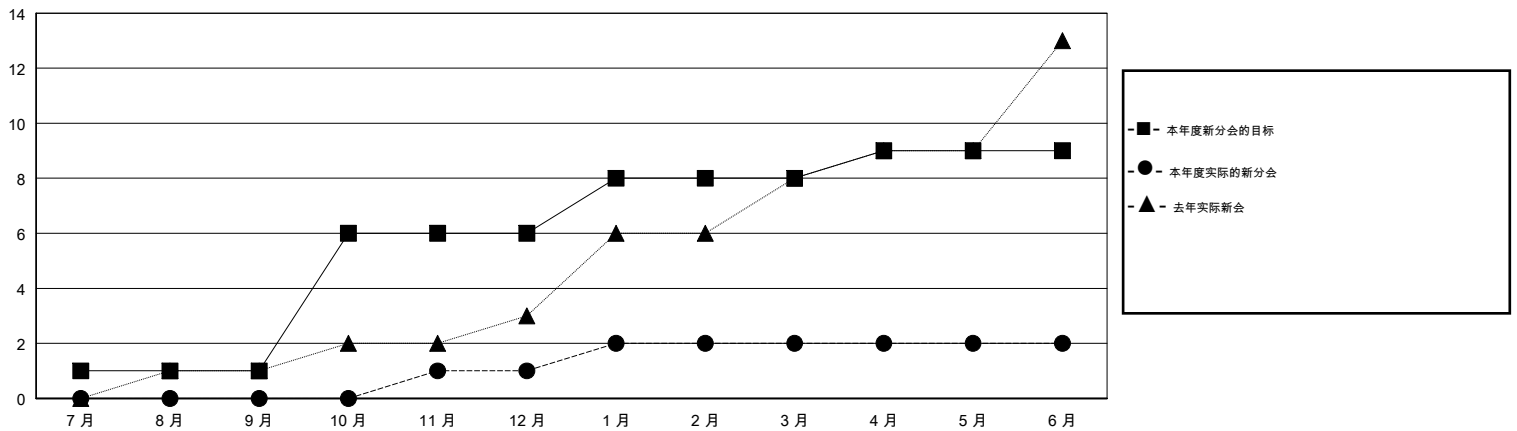

MONTHLY MEMBERSHIP PROGRESS REPORT

District 385

Results as of: 06/30/2018

GMT: ZIYU LIN

地点 CHINA

GMT宪章区

分会			
成果 2017-2018			
季	新分会目标	新会	会员流失的分会
7月/8月/9月	1	0	0
10月/11月/12月	5	1	0
1月/2月/3月	2	1	0
4月/5月/6月	1	0	0

位会员@每位须缴			
成果 2017-2018			
季	会员净增长目标	实际会员增长数	实际退会会员 (包括转会)
7月/8月/9月	120	167	43
10月/11月/12月	200	75	44
1月/2月/3月	40	144	20
4月/5月/6月	-130	29	435

目标与实际新会累积

目标和实际会员累积

已取消的分会: 0	59 CLUBS OF 79 增添1位或以上的新会员	性别分布 男 1,116 (51.17%) 女 1,065 (48.83%) 年度女性会员百分比目标: 50%
放弃的会员 过世 0 分会已取消 0 其他 542 总计 542	点击这里取得累计会员数据	总计家庭单位会员数 0 支付减半会费的家庭会员 0